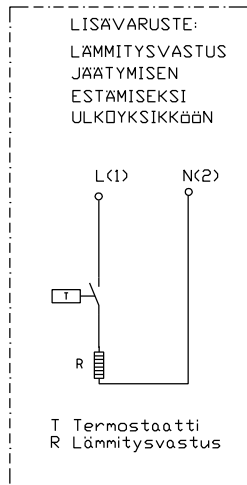

A
B
C
D
E
F
G
H
J
K
L
M
N
P
R
S
T

5x2,5S

ULKOYKSIKKÖ
RAV-GM1401AT8P-E

4x1,5S

3x1,5S

2x0,8 x)

HUONESÄÄDIN RBC-AMS55E

x) Parikiennetty suojattu johto esim KLMA , NDMAK

ULKOYKSIKÖN SÄHKÖARVOT: SYÖTTÄJÄNNITE 400V 3v 50HZ			
x)	käyntivirta Max A	Sulake	Kaapeli
RAV-GM1101AT8-E	14,1	16	5X2,5S

x) sähköarvot 35°C ulkolämpötilalle

TOSHIBA

Pakkalantie 19
01510 VANTAA
09 777 12351