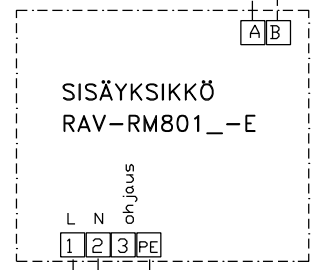

A
B
C
D
E
F
G
H
J
K
L
M
N
P
R
S
T

5x2,5S

ULKOYKSIKKÖ
RAV-GM1401AT8P-E

4x1,5S

3x1,5S

2x0,8 x)

HUONESÄÄDIN RBC-AMS55E

x) Parikiennetty suojattu johto esim KLMA , NDMAK

ULKOYKSIKÖN SÄHKÖARVOT: SYÖTTÄJÄNNITE 400V 3v 50HZ			
x)	käyntivirta Max A	Sulake	Kaapeli
RAV-GM1101AT8-E	14,1	16	5X2,5S

x) sähköarvot 35°C ulkolämpötilalle

TOSHIBA

Pakkalantie 19
01510 VANTAA
09 777 12351