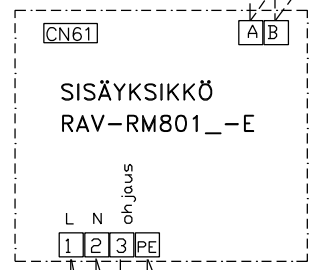

A
B
C
D
E
F
G
H
J
K
L
M
N
P
R
S
T

5x2,5S

ULKOYKSIKKÖ
RAV-GM1401AT8P-E

4x1,5S

3x1,5S

2x0,8 x)

HUONESÄÄDIN RBC-AMS55E

x) Parikiennetty suojattu johto esim KLMA , NDMAK

ULKOYKSIKÖN SÄHKÖARVOT: SYÖTTÄJÄNNITE 400V 3v 50HZ			
x)	käyntivirta Max A	Sulake	Kaapeli
RAV-GM1101AT8-E	14,1	16	5X2,5S

x) sähköarvot 35°C ulkolämpötilalle

TOSHIBA

Pakkalantie 19
01510 VANTAA
09 777 12351