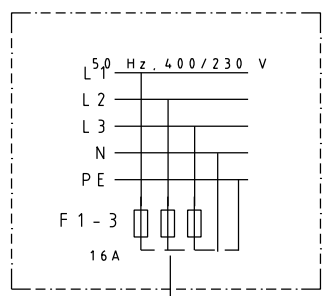

A
B
C
D
E
F
G
H
J
K
L
M
N
P
R
S
T

5x2,5S

ULKOYKSIKKÖ
RAV-GM1401AT8P-E

4x1,5S

3x1,5S

2x0,8 x)

HUONESÄÄDIN RBC-AMS55E

x) Parikiennetty suojattu johto esim KLMA , NDMAK

ULKOYKSIKÖN SÄHKÖARVOT: SYÖTTÄJÄNNITE 400V 3v 50HZ			
x)	käyntivirta Max A	Sulake	Kaapeli
RAV-GM1101AT8-E	14,1	16	5X2,5S

x) sähköarvot 35°C ulkolämpötilalle

TOSHIBA

Pakkalantie 19
01510 VANTAA
09 777 12351