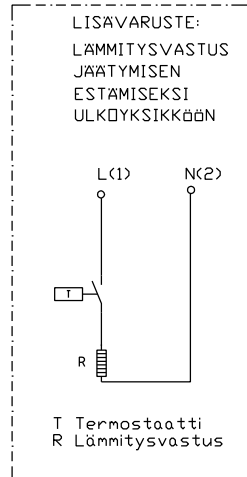

ULKOYKSIKÖN SÄHKÖARVOT:  
SYÖTTÖJÄNNITE 230V 1v 50HZ

	Max A	Sulake	Kaapeli
RAV-GP561ATP-E	13,1	16	3X2,5S

x) Parikierrretty suojattu johto  
esim KLM , NQMAK