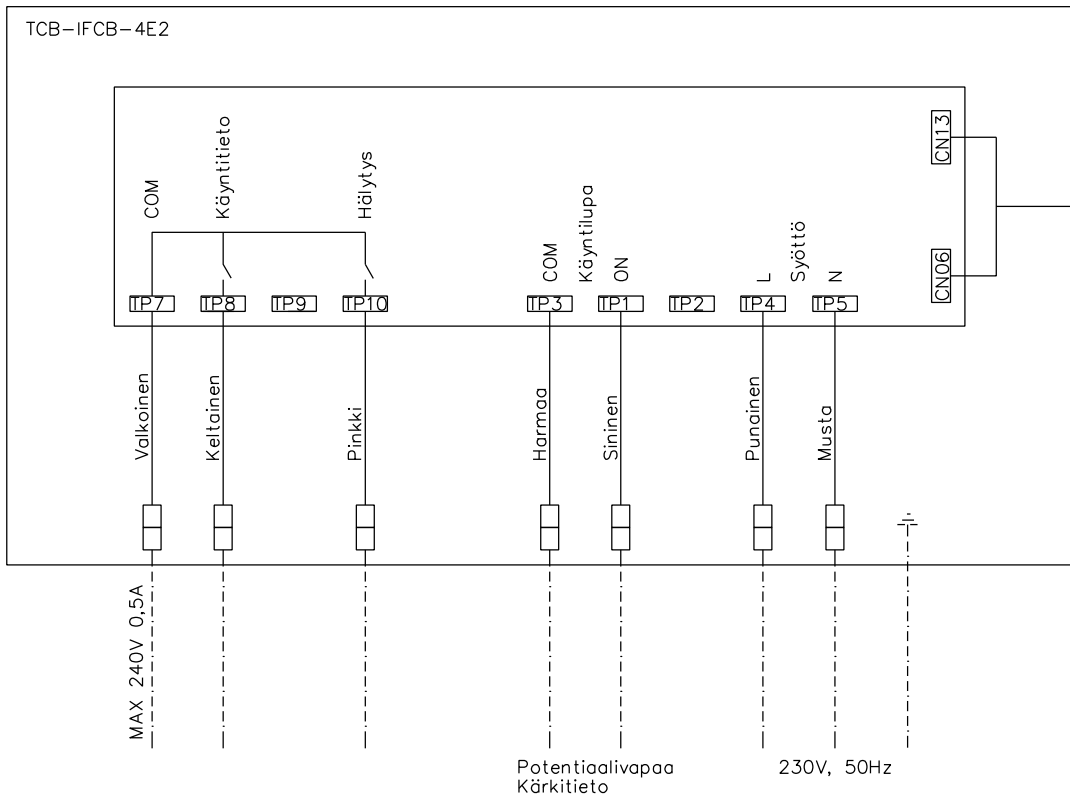

11 12 13 14 15 16 17 18 19 20 21 22 23 24 25 26 27 28

A
B
C
D
E
F
G
H
J
K
L
M
N
P
R
S
T

A
B
C
D
E
F
G
H
J
K
L
M
N
P
R
S
T

TOSHIBA

Pakkalantie 19
01510 VANTAA
09 777 12351

4.6.2020

TK

TCB-IFCB-4E2

Johdotuskaavio

2

2