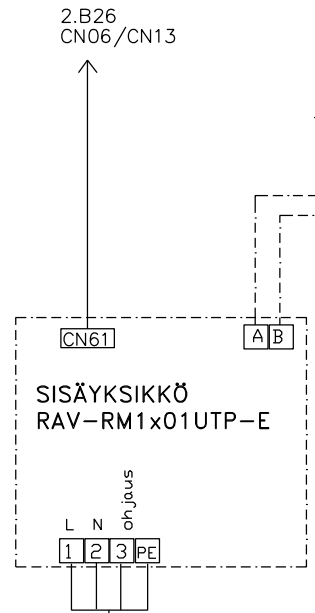

5x2,5S

ULKOYKSIKÖ
RAV-GP1x01AT8-E

SISÄYKSIKÖ
RAV-RM1x01UTP-E

4x1,5S

2.B26
CN06/CN13

2x0,8 x)

HUONESÄÄDIN RBC-AMS55E

LISÄVARUSTE:
LÄMMITYSVASTUS
JÄÄTYMISEN
ESTÄMISEKSI
ULKOYKSIKÖÖN

T Termostaatti
R Lämmitysvastus

x) Parikierretty suojattu johto
esim KLMA , NDMAK

ULKOYKSIKÖN SÄHKÖARVOT:
SYÖTTÖJÄNNITE 400V 3v 50HZ

x)	Max A	Sulake	Kaapeli
RAV-GP1101AT8-E	14,7	3x16	5X2,5S
RAV-GP1401AT8-E	14,7	3x16	5X2,5S
RAV-GP1601AT8-E	14,7	3x16	5X2,5S