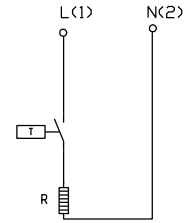

5x2,5S

ULKOYKSIKÖ
RAV-GP1x01AT8-E

SISÄYKSIKÖ
RAV-RM1x01UTP-E

4x1,5S

2.B26
CN06/CN13

2x0,8 x)

HUONESÄÄDIN RBC-AMS55E

LISÄVARUSTE:
LÄMMITYSVASTUS
JÄÄTYMISEN
ESTÄMISEKSI
ULKOYKSIKÖÖN

T Termostaatti
R Lämmitysvastus

x) Parikierretty suojattu johto
esim KLMA , NDMAK

ULKOYKSIKÖN SÄHKÖARVOT:
SYÖTTÖJÄNNITE 400V 3v 50HZ

x)	Max A	Sulake	Kaapeli
RAV-GP1101AT8-E	14,7	3x16	5X2,5S
RAV-GP1401AT8-E	14,7	3x16	5X2,5S
RAV-GP1601AT8-E	14,7	3x16	5X2,5S