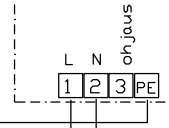

5x2,5S

ULKOYKSIKKÖ
RAV-GP1401AT8-E

4x1,5S

SISÄYKSIKKÖ
RAV-RM801UTP-E

3x1,5S

SISÄYKSIKKÖ
RAV-RM801UTP-E

2x0,8 x)

HUONESÄÄDIN RBC-AMS55E

x) Parikiennetty suojattu johto esim KLMA , NDMAK

ULKOYKSIKÖN SÄHKÖARVOT:
SYÖTTÖJÄNNITE 400V 3v 50HZ

x)	käyntivirta A	Pmax kW	Sulake	Kaapeli
RAV-GP1401AT8-E	5,52-6,03	4,40	16	5X2,5S

x) sähköarvot 35°C ulkolämpötilalle