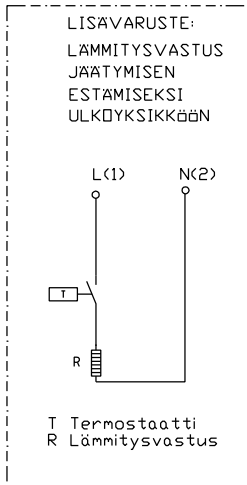

5x2,5S

ULKOYKSIKKÖ
RAV-GP1401AT8-E

4x1,5S

SISÄYKSIKKÖ
RAV-RM801UTP-E

3x1,5S

SISÄYKSIKKÖ
RAV-RM801UTP-E

2x0,8 x)

HUONESÄÄDIN RBC-AMS55E

x) Parikiennetty suojattu johto esim KLMA , NDMAK

ULKOYKSIKÖN SÄHKÖARVOT:
SYÖTTÖJÄNNITE 400V 3v 50HZ

x)	käyntivirta A	Pmax kW	Sulake	Kaapeli
RAV-GP1401AT8-E	5,52-6,03	4,40	16	5X2,5S

x) sähköarvot 35°C ulkolämpötilalle