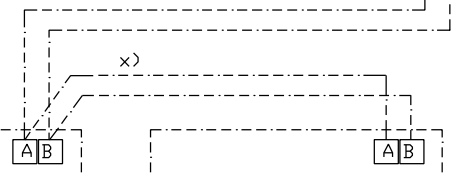

5x2,5S

ULKOYKSIKKÖ
RAV-GP1401AT8-E

4x1,5S

SISÄYKSIKKÖ
RAV-RM801UTP-E

3x1,5S

SISÄYKSIKKÖ
RAV-RM801UTP-E

2x0,8 x)

HUONESÄÄDIN RBC-AMS55E

x) Parikiennetty suojattu johto esim KLMA , NDMAK

ULKOYKSIKÖN SÄHKÖARVOT:
SYÖTTÖJÄNNITE 400V 3v 50HZ

x)	käyntivirta A	Pmax kW	Sulake	Kaapeli
RAV-GP1401AT8-E	5,52-6,03	4,40	16	5X2,5S

x) sähköarvot 35°C ulkolämpötilalle