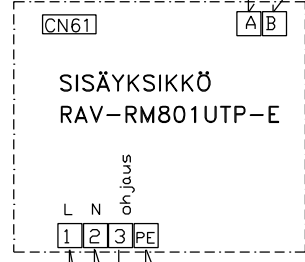

5x2,5S

ULKOYKSIKKÖ
RAV-GP1401AT8-E

4x1,5S

SISÄYKSIKKÖ
RAV-RM801UTP-E

3x1,5S

SISÄYKSIKKÖ
RAV-RM801UTP-E

2x0,8 x)

HUONESÄÄDIN RBC-AMS55E

x) Parikiennetty suojattu johto esim KLMA , NDMAK

ULKOYKSIKÖN SÄHKÖARVOT:
SYÖTTÖJÄNNITE 400V 3v 50HZ

x)	käyntivirta A	Pmax kW	Sulake	Kaapeli
RAV-GP1401AT8-E	5,52-6,03	4,40	16	5X2,5S

x) sähköarvot 35°C ulkolämpötilalle