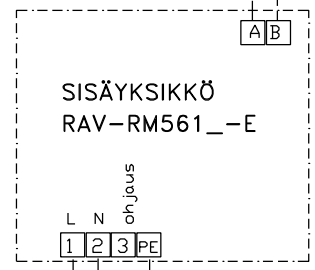

A  
B  
C  
D  
E  
F  
G  
H  
J  
K  
L  
M  
N  
P  
R  
S  
T

5x2,5S

ULKOYKSIKKÖ  
RAV-GM1101AT8P-E

4x1,5S

3x1,5S

2x0,8 x)

HUONESÄÄDIN RBC-AMS55E

x) Parikiennetty suojattu johto esim KLMA , NDMAK

ULKOYKSIKÖN SÄHKÖARVOT: SYÖTTÄJÄNNITE 400V 3v 50HZ			
x)	käyntivirta Max A	Sulake	Kaapeli
RAV-GM1101AT8-E	14,1	16	5X2,5S

x) sähköarvot 35°C ulkolämpötilalle

**TOSHIBA**

Pakkalantie 19  
01510 VANTAA  
09 777 12351