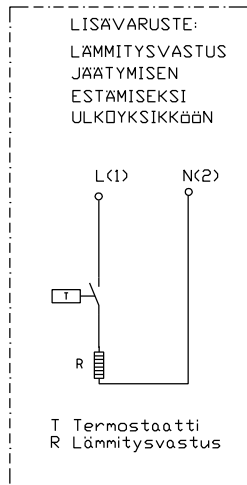

A  
B  
C  
D  
E  
F  
G  
H  
J  
K  
L  
M  
N  
P  
R  
S  
T

5x2,5S

ULKOYKSIKKÖ  
RAV-GM1101AT8P-E

4x1,5S

3x1,5S

2x0,8 x)

HUONESÄÄDIN RBC-AMS55E

x) Parikiennetty suojattu johto esim KLMA , NDMAK

ULKOYKSIKÖN SÄHKÖARVOT: SYÖTTÄJÄNNITE 400V 3v 50HZ			
x)	käyntivirta Max A	Sulake	Kaapeli
RAV-GM1101AT8-E	14,1	16	5X2,5S

x) sähköarvot 35°C ulkolämpötilalle

**TOSHIBA**

Pakkalantie 19  
01510 VANTAA  
09 777 12351