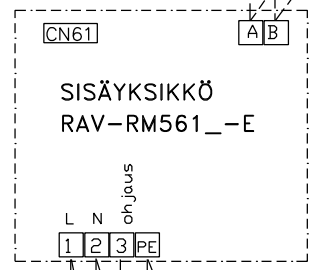

A  
B  
C  
D  
E  
F  
G  
H  
J  
K  
L  
M  
N  
P  
R  
S  
T

5x2,5S

ULKOYKSIKKÖ  
RAV-GM1101AT8P-E

4x1,5S

3x1,5S

2x0,8 x)

HUONESÄÄDIN RBC-AMS55E

x) Parikiennetty suojattu johto esim KLMA , NDMAK

ULKOYKSIKÖN SÄHKÖARVOT: SYÖTTÄJÄNNITE 400V 3v 50HZ			
x)	käyntivirta Max A	Sulake	Kaapeli
RAV-GM1101AT8-E	14,1	16	5X2,5S

x) sähköarvot 35°C ulkolämpötilalle

**TOSHIBA**

Pakkalantie 19  
01510 VANTAA  
09 777 12351