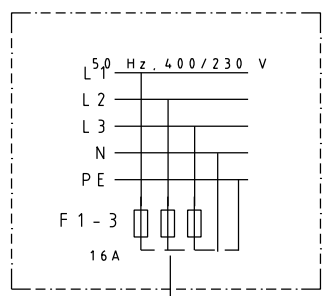

A  
B  
C  
D  
E  
F  
G  
H  
J  
K  
L  
M  
N  
P  
R  
S  
T

5x2,5S

ULKOYKSIKKÖ  
RAV-GM1101AT8P-E

4x1,5S

3x1,5S

2x0,8 x)

HUONESÄÄDIN RBC-AMS55E

x) Parikiennetty suojattu johto esim KLMA , NDMAK

ULKOYKSIKÖN SÄHKÖARVOT: SYÖTTÄJÄNNITE 400V 3v 50HZ			
x)	käyntivirta Max A	Sulake	Kaapeli
RAV-GM1101AT8-E	14,1	16	5X2,5S

x) sähköarvot 35°C ulkolämpötilalle

**TOSHIBA**

Pakkalantie 19  
01510 VANTAA  
09 777 12351